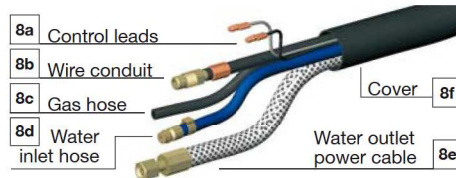

**AUTOPLUS 505
SEPARATE GAS
HOSE**

CE EN60974-7

CODE	↔	📄	🏠
------	---	---	---

MB7960	3 m	10'	45°	 EURO
MB7965	3 m	10'	0°	

TECHNICAL DATA	
----------------	--

	1,5 kg	3.31 lb
V PEAK	113	
	1,0 ÷ 1,6 mm	.040" ÷ 1/16"
X 100%	550A CO2 - 500A Mix	
	2÷4 bar	
	1,6 l/min	

**TORCH HEAD REPAIR KIT
MT0209**

	CODE			Ø		↔	REF	
1	MC0345			16 mm	5/8"	80 mm	-	5
1	MC0346			14 mm		80 mm	-	5
1	MC0347			19 mm	3/4"	80 mm	-	5
1	MC0348			15 mm		80 mm	-	5
2	MD0250-80		M9X1- CuCrZr	1,0 mm	.040"	38 mm	-	20
2	MD0250-82		M9X1- CuCrZr	1,2 mm	.045"	38 mm	-	20
2	MD0250-84		M9X1- CuCrZr	1,4 mm	.052"	38 mm	-	20
2	MD0250-86		M9X1- CuCrZr	1,6 mm	1/16"	38 mm	-	20
2	MD0250-90		M9X1- CuCrZr	2,0 mm	5/64"	38 mm	-	20
2	MD0250-94		M9X1- CuCrZr	2,4 mm	3/32"	38 mm	-	20
3	ME0345		M9X1 - copper			23,5 mm	-	5
4	ME0089		plastic			30 mm	-	10
4	ME0589		ceramic			30 mm	-	10
20	GM0530		uncoated steel liner	1,2 ÷ 1,6 mm	.045" ÷ 1/16"	3 m	10'	1

	CODE		
--	------	--	--

5	FB2320		10
5	MG0107		1
5	MG0108		1
7	MP0125		
9	AR0052		1
9	BW0020		
9	FA0026		10
9	MT0101		1

	CODE	CABLE	
--	------	-------	--

8	MN0012	3 m / 10' - 16 mm ²	
---	--------	--------------------------------	--

	CODE	↔
--	------	---

8a	BX0156	3 m / 10'
8b	QB0072	3 m / 10'
8c	QB0080	3 m / 10'

	CODE	↔
--	------	---

8d	QB0076	3 m / 10'
8e	QA0019	3 m / 10'
8f	MQ0205	3 m / 10'

STANDARD

FOR ALL CONSUMABLES SEE PAGE 294