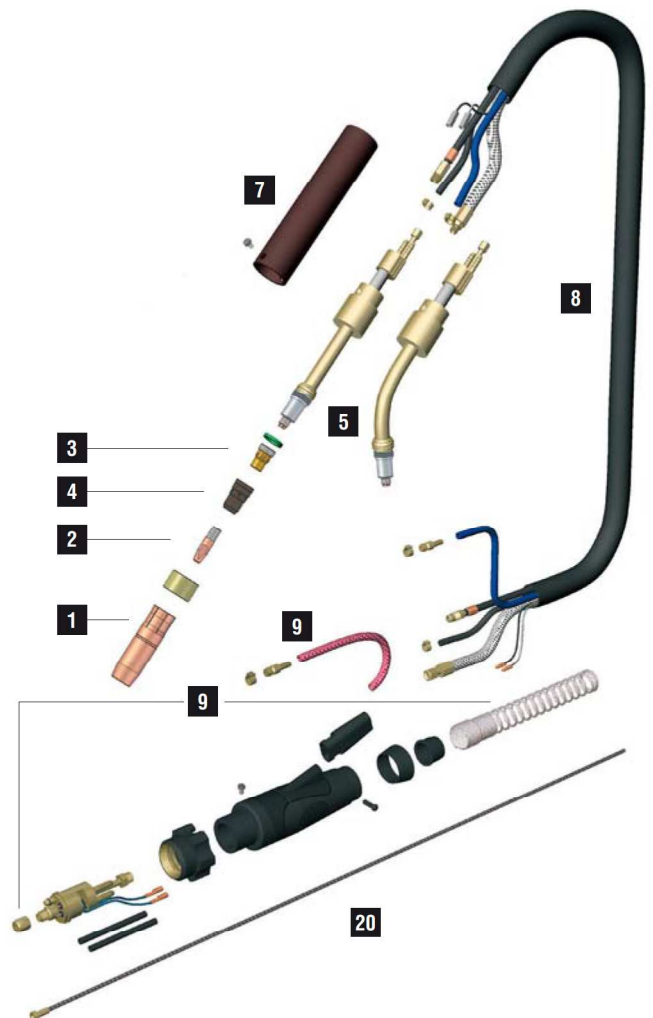

**AUTOPLUS 505
SEPARATE GAS
HOSE**

CE EN60974-7

CODE	↔	📄	🏠
------	---	---	---

MB7960	3 m	10'	45°	 EURO
MB7965	3 m	10'	0°	

TECHNICAL DATA	
----------------	--

	1,5 kg	3.31 lb
V PEAK	113	
	1,0 ÷ 1,6 mm	.040" ÷ 1/16"
X 100%	550A CO2 - 500A Mix	
	2÷4 bar	
	1,6 l/min	

**TORCH HEAD REPAIR KIT
MT0209**

	CODE			Ø		↔	REF	
1	MC0345			16 mm	5/8"	80 mm	-	5
1	MC0346			14 mm		80 mm	-	5
1	MC0347			19 mm	3/4"	80 mm	-	5
1	MC0348			15 mm		80 mm	-	5
2	MD0250-80		M9X1- CuCrZr	1,0 mm	.040"	38 mm	-	20
2	MD0250-82		M9X1- CuCrZr	1,2 mm	.045"	38 mm	-	20
2	MD0250-84		M9X1- CuCrZr	1,4 mm	.052"	38 mm	-	20
2	MD0250-86		M9X1- CuCrZr	1,6 mm	1/16"	38 mm	-	20
2	MD0250-90		M9X1- CuCrZr	2,0 mm	5/64"	38 mm	-	20
2	MD0250-94		M9X1- CuCrZr	2,4 mm	3/32"	38 mm	-	20
3	ME0345		M9X1 - copper			23,5 mm	-	5
4	ME0089		plastic			30 mm	-	10
4	ME0589		ceramic			30 mm	-	10
20	GM0530		uncoated steel liner	1,2 ÷ 1,6 mm	.045" ÷ 1/16"	3 m	10'	1

	CODE		
--	------	--	--

5	FB2320		10
5	MG0107		1
5	MG0108		1
7	MP0125		
9	AR0052		1
9	BW0020		
9	FA0026		10
9	MT0101		1

	CODE	CABLE	
--	------	-------	--

8	MN0012	3 m / 10' - 16 mm ²	
---	--------	--------------------------------	--

	CODE	↔
--	------	---

8a	BX0156	3 m / 10'
8b	QB0072	3 m / 10'
8c	QB0080	3 m / 10'

	CODE	↔
--	------	---

8d	QB0076	3 m / 10'
8e	QA0019	3 m / 10'
8f	MQ0205	3 m / 10'

STANDARD

FOR ALL CONSUMABLES SEE PAGE 294