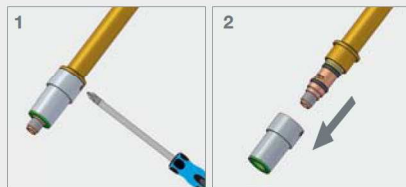

**AUTOPLUS 505
SEPARATE GAS
HOSE**

CE EN60974-7

CODE	↔	📄	🏠
------	---	---	---

MB7960	3 m	10'	45°	 EURO
MB7965	3 m	10'	0°	

TECHNICAL DATA	
----------------	--

	1,5 kg	3.31 lb
V PEAK	113	
	1,0 ÷ 1,6 mm	.040" ÷ 1/16"
X 100%	550A CO2 - 500A Mix	
	2÷4 bar	
	1,6 l/min	

**TORCH HEAD REPAIR KIT
MT0209**

	CODE			Ø		↔	REF	
1	MC0345			16 mm	5/8"	80 mm	-	5
1	MC0346			14 mm		80 mm	-	5
1	MC0347			19 mm	3/4"	80 mm	-	5
1	MC0348			15 mm		80 mm	-	5
2	MD0250-80		M9X1- CuCrZr	1,0 mm	.040"	38 mm	-	20
2	MD0250-82		M9X1- CuCrZr	1,2 mm	.045"	38 mm	-	20
2	MD0250-84		M9X1- CuCrZr	1,4 mm	.052"	38 mm	-	20
2	MD0250-86		M9X1- CuCrZr	1,6 mm	1/16"	38 mm	-	20
2	MD0250-90		M9X1- CuCrZr	2,0 mm	5/64"	38 mm	-	20
2	MD0250-94		M9X1- CuCrZr	2,4 mm	3/32"	38 mm	-	20
3	ME0345		M9X1 - copper			23,5 mm	-	5
4	ME0089		plastic			30 mm	-	10
4	ME0589		ceramic			30 mm	-	10
20	GM0530		uncoated steel liner	1,2 ÷ 1,6 mm	.045" ÷ 1/16"	3 m	10'	1