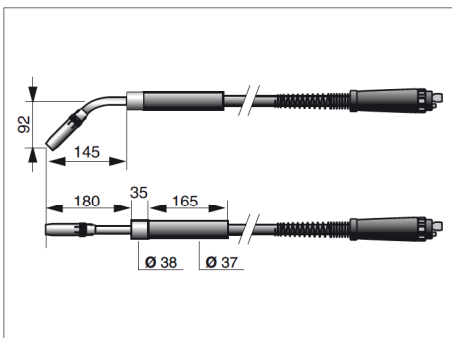

**AUTOPLUS 505
SEPARATE GAS
HOSE**

CE EN60974-7

CODE	↔	📄	🏠
------	---	---	---

MB7960	3 m	10'	45°	 EURO
MB7965	3 m	10'	0°	

TECHNICAL DATA	
----------------	--

	1,5 kg	3.31 lb
V PEAK	113	
	1,0 ÷ 1,6 mm	.040" ÷ 1/16"
X 100%	550A CO2 - 500A Mix	
	2÷4 bar	
	1,6 l/min	

**TORCH HEAD REPAIR KIT
MT0209**

	CODE			Ø		↔	REF	
1	MC0345			16 mm	5/8"	80 mm	-	5
1	MC0346			14 mm		80 mm	-	5
1	MC0347			19 mm	3/4"	80 mm	-	5
1	MC0348			15 mm		80 mm	-	5
2	MD0250-80		M9X1- CuCrZr	1,0 mm	.040"	38 mm	-	20
2	MD0250-82		M9X1- CuCrZr	1,2 mm	.045"	38 mm	-	20
2	MD0250-84		M9X1- CuCrZr	1,4 mm	.052"	38 mm	-	20
2	MD0250-86		M9X1- CuCrZr	1,6 mm	1/16"	38 mm	-	20
2	MD0250-90		M9X1- CuCrZr	2,0 mm	5/64"	38 mm	-	20
2	MD0250-94		M9X1- CuCrZr	2,4 mm	3/32"	38 mm	-	20
3	ME0345		M9X1 - copper			23,5 mm	-	5
4	ME0089		plastic			30 mm	-	10
4	ME0589		ceramic			30 mm	-	10
20	GM0530		uncoated steel liner	1,2 ÷ 1,6 mm	.045" ÷ 1/16"	3 m	10'	1

	CODE	↔
--	------	---

8a	BX0156	3 m / 10'
8b	QB0072	3 m / 10'
8c	QB0080	3 m / 10'

	CODE	↔
--	------	---

8d	QB0076	3 m / 10'
8e	QA0019	3 m / 10'
8f	MQ0205	3 m / 10'

STANDARD

FOR ALL CONSUMABLES SEE PAGE 294